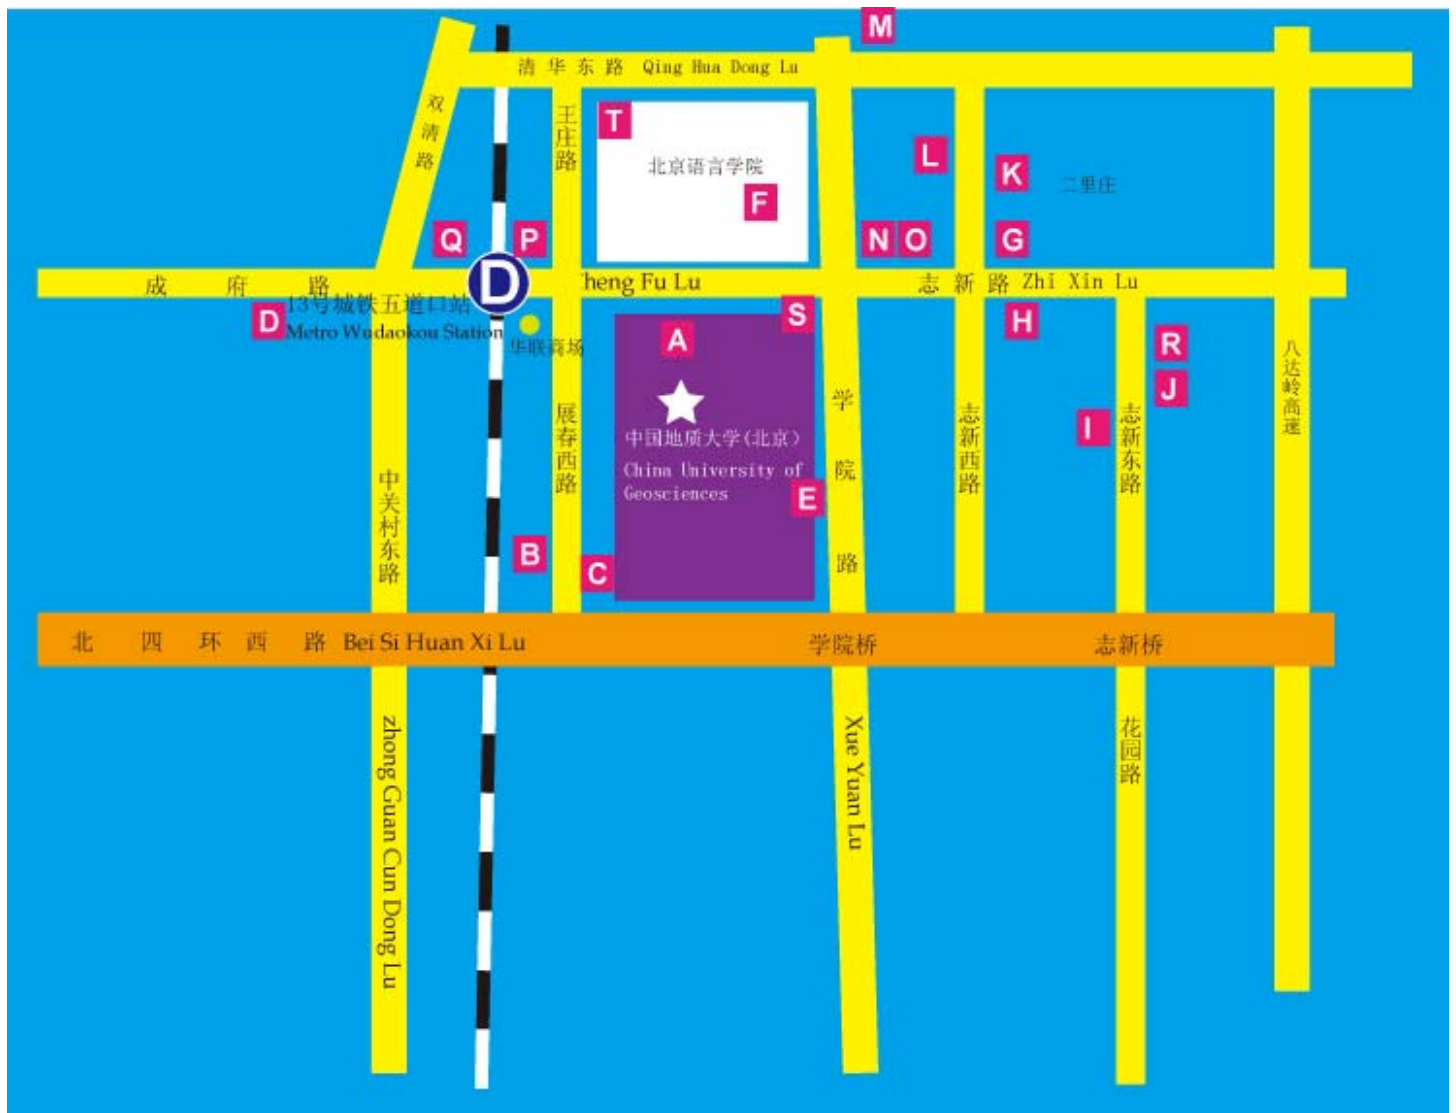

运通 103 线：西三期—大红门服装城

331 路：新街口豁口—香山

375 路：西直门—韩家川

392 路：西二旗北站—西钓鱼台

398 路：育新小区—新街口豁口

438 路：西直门—永丰站

478 路：小辛庄—北京航空航天大学

484 路：城铁北苑站—北医三院

490 路：宝盛里小区—阜成门（内）

- 604 路：怡海花园西门—西三旗（桥南）
- 632 路：清河小营桥西—五路
- 656 路：南十里居—东北旺中路
- 719 路：韩庄子北—北京轮胎厂
- 743 路：西直河—中央党校北门
- 748 路：晓月苑小区南—育新小区
- 753 路：郎辛庄—马连店
- 810 路：建材城东里—四惠站
- 836 路：宝隆公寓小区—北亚花园

8. 学校北门地铁线路：

地铁 13 号线—五道口下车，向东步行约 10 分钟

五、周边酒店方位示意图：

- 温馨提示：
- 1、敬请阁下提前 1 个月预定房间
 - 2、敬请阁下在预定协议酒店的房间时候说明本次会议名称
 - 3、敬请阁下详细阅读需要预定的酒店说明
 - 4、房价以最新门市价为准

A、地大国际会议中心（四星）（会议协议酒店）

地址：地质大学里，紧邻会场。

会议协议价格：**标准单人房**，门市价 788 元，

会议优惠价：318 元/晚（含一人早餐）不提供加床

B、格林豪泰北京学院路酒店

地址：海淀区展春园西路 2 号院
（五道口华联商厦向南 200 米路西,开车 3 分钟至会场）
价格：单人间：189 元
大床房 A：259 元
大床房 B：239 元
标准房：239 元
早餐：不含早
网络：免费上网
联系电话：010-82379998,8006-998-998
网址：www.998.com

C、金川宾馆

地址：海淀区暂安处 1 号
（五道口华联商厦向南 250 米路东,开车 3 分钟至会场）
价格：单人房：268 元
标准间：298 元
普通房：238 元
早餐：含早
网络：免费上网
联系电话：010-62318300/2253